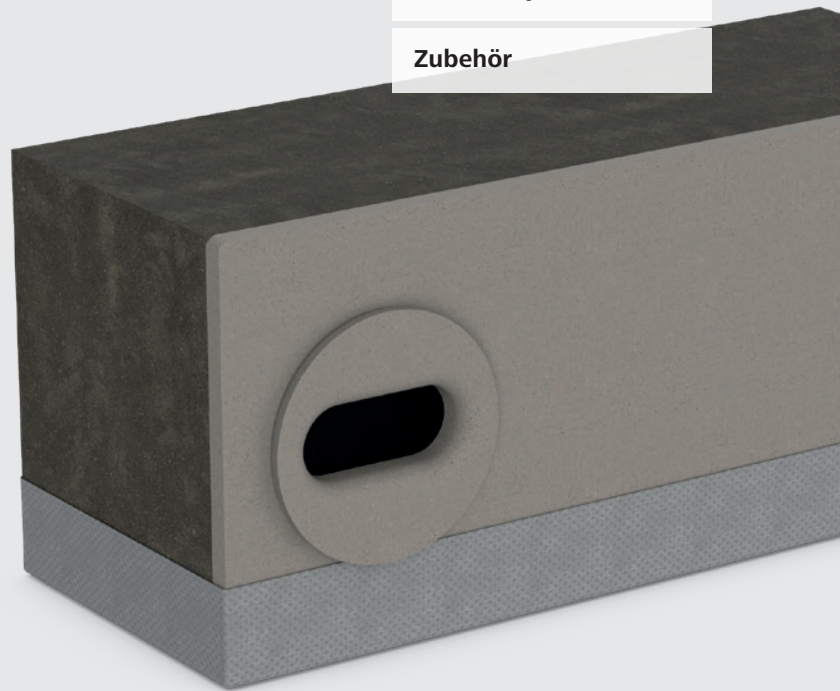

StoElement Fauna

Nistkästen für Wärmedämm-
Verbundsysteme

Fassade 

Wärmedämm-
Verbundsysteme

Zubehör

Einbaunistkästen

- Zum Einbau in Wärmedämm-Verbundsysteme auf massiven Untergründen
- Optisch unauffällig; nur die Einflugöffnung bleibt sichtbar
- Für StoTherm Classic®, StoTherm Vario und StoTherm Mineral
- Grundkörper aus Holzbeton
- Frontseite aus StoDeco Plan
- Mit einem Formstück aus Glasfasergewebe

Nistkästen zur nachträglichen Montage

- Befestigung auf der WDVS-Fassade z. B. mit StoFix Iso-Dart
- Aus Holzbeton
- Auch für geringe Dämmstärken geeignet
- Können von der Fassade abgenommen werden

Alle Nistkästen im Überblick