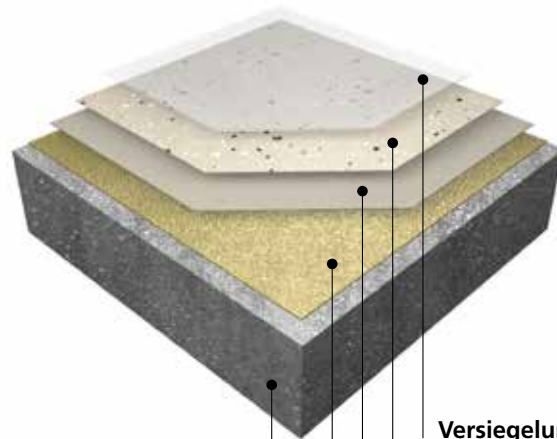

Darauf werden Sie stehen!

Bodenfarbe StoCryl BF 700:
Einfach, emissionsarm und einzigartig

Bewusst bauen.

Reich an Möglichkeiten, arm an Emissionen

Die Gesundheit erhalten und Wohlfühlatmosphäre schaffen - in allen Lebensbereichen. Dieses Ziel treibt uns seit mehr als 20 Jahren an. Mit viel Leidenschaft und Erfahrung entwickeln wir funktionale Beschichtungen, die ein positives, unbelastetes Raumklima schaffen. Ein gesundes Umfeld für Mensch und Tier. Neu im Sortiment: Die emissionsarme Bodenfarbe StoCryl BF 700. Das Acrylat erfüllt die hohen Anforderungen an nachhaltiges Bauen nach DGNB und LEED. Gleichzeitig begeistert StoCryl BF 700 Metallic mit Kreativität und Individualität. Seine zahlreichen Gestaltungsmöglichkeiten machen Ihren Boden unverkennbar und einzigartig. Treten Sie ein und lassen Sie sich inspirieren.

StoCryl BF 700 - Safe

- Für Treppen sowie Wasch- und Trockenräume
- Rutschhemmend
- Geringer Verschleiss
- Einfach zu verarbeiten

Versiegelung: StoCryl BF 750
Beschichtung: StoCryl BF 700
+ StoChips oder Sto Ballotini
Grundierung: StoCryl BF 700
Untergrund

StoCryl BF 700 - Creative

- Für Aufenthaltsräume sowie Verkaufs- und Ausstellungsräume
- Emissionsarm
- Rutschhemmend
- Vielseitige Gestaltungsmöglichkeiten

StoCryl BF 700 - Exterior

- Für den Aussenbereich, z. B. Balkone
- Rutschhemmend
- Witterungs- und UV-beständig
- Edle und einzigartige Optik
- Vielseitige Gestaltungsmöglichkeiten

Versiegelung: StoCryl BF 750

Beschichtung (2. Lage): StoCryl BF 700
+ StoChips oder Sto Ballotini

Beschichtung (1. Lage): StoCryl BF 700

Grundierung: StoPrim Grundex

Untergrund

Systemkomponenten

StoCryl BF 700