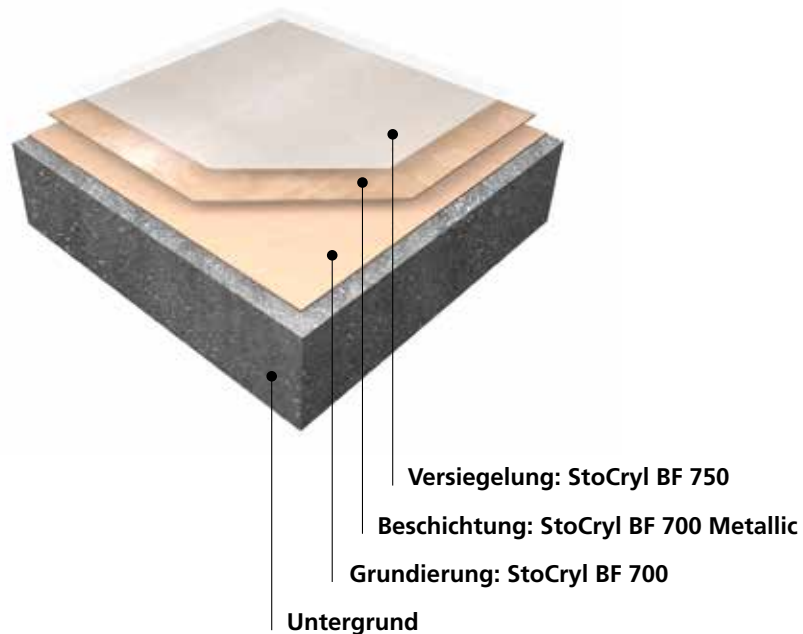

StoCryl BF 700 - Creative

- Für Aufenthaltsräume sowie Verkaufs- und Ausstellungsräume
- Emissionsarm
- Rutschhemmend
- Vielseitige Gestaltungsmöglichkeiten