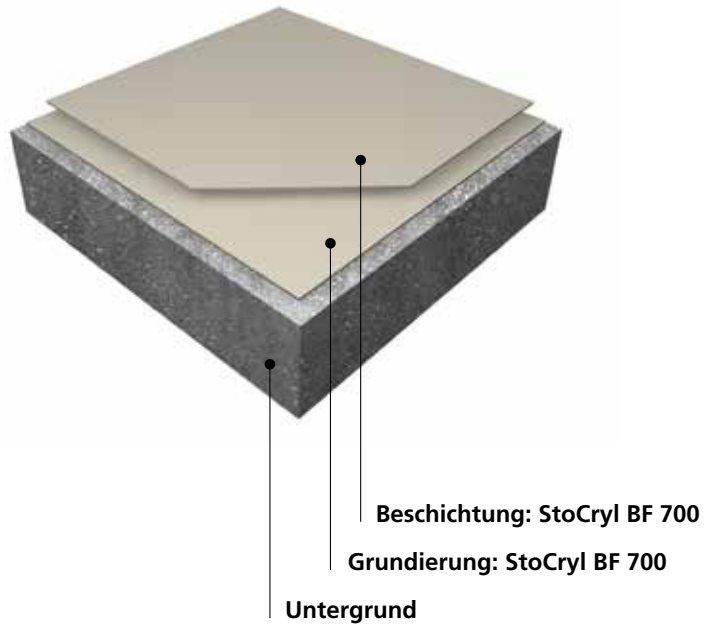

Darauf werden Sie stehen!

Bodenfarbe StoCryl BF 700:
Einfach, emissionsarm und einzigartig

Bewusst bauen.

Reich an Möglichkeiten, arm an Emissionen

Die Gesundheit erhalten und Wohlfühlatmosphäre schaffen - in allen Lebensbereichen. Dieses Ziel treibt uns seit mehr als 20 Jahren an. Mit viel Leidenschaft und Erfahrung entwickeln wir funktionale Beschichtungen, die ein positives, unbelastetes Raumklima schaffen. Ein gesundes Umfeld für Mensch und Tier. Neu im Sortiment: Die emissionsarme Bodenfarbe StoCryl BF 700. Das Acrylat erfüllt die hohen Anforderungen an nachhaltiges Bauen nach DGNB und LEED. Gleichzeitig begeistert StoCryl BF 700 Metallic mit Kreativität und Individualität. Seine zahlreichen Gestaltungsmöglichkeiten machen Ihren Boden unverkennbar und einzigartig. Treten Sie ein und lassen Sie sich inspirieren.

StoCryl BF 700 - Basic

- Für Keller- und Hobbyräume
- Emissionsarm
- Einfach zu verarbeiten
- Gute Deckkraft

StoCryl BF 700 - Easy Clean

- Für Verkaufs- und Ausstellungsräume oder Empfangsbereiche
- Emissionsarm
- Einfach zu reinigen
- Vielseitige Gestaltungsmöglichkeiten

StoCryl BF 700 - Safe

- Für Treppen sowie Wasch- und Trockenräume
- Rutschhemmend
- Geringer Verschleiss
- Einfach zu verarbeiten

Versiegelung: StoCryl BF 750
Beschichtung: StoCryl BF 700
+ StoChips oder Sto Ballotini
Grundierung: StoCryl BF 700
Untergrund

- Bodenfarbe, emissionsarm
- Tönbar nach RAL-Farbtonfächer und StoColor System

StoCryl BF 700 Metallic

- Bodenfarbe, emissionsarm, mit Metalliceffekt
- Tönbar in
 - 37822M Gold 3
 - 37809M Platinum 5
 - 37811M Silver 5
 - 37812M Brass 1
 - 37804M Brass 3
 - 37803M Copper 1
 - 37833M Copper 4