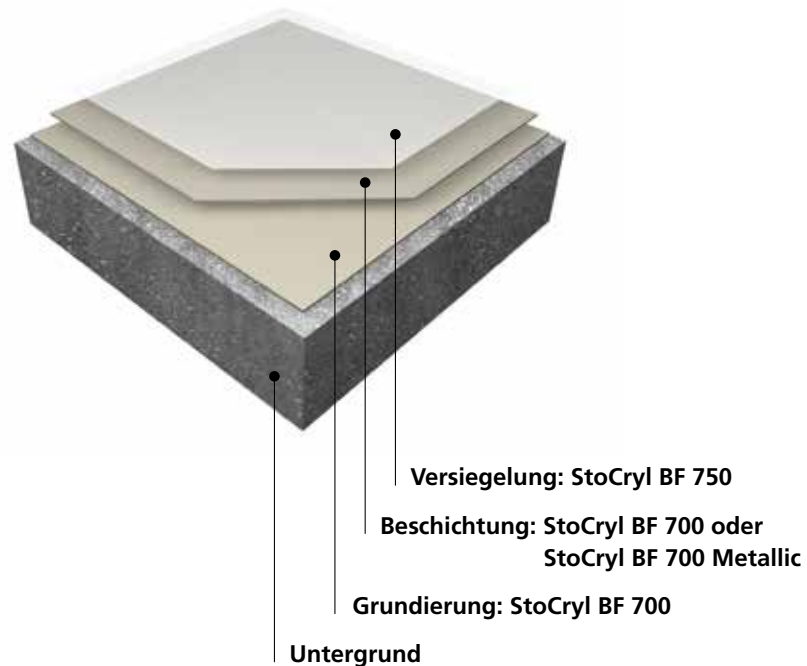

Darauf werden Sie stehen!

Bodenfarbe StoCryl BF 700:
Einfach, emissionsarm und einzigartig

Bewusst bauen.

Reich an Möglichkeiten, arm an Emissionen

Die Gesundheit erhalten und Wohlfühlatmosphäre schaffen - in allen Lebensbereichen. Dieses Ziel treibt uns seit mehr als 20 Jahren an. Mit viel Leidenschaft und Erfahrung entwickeln wir funktionale Beschichtungen, die ein positives, unbelastetes Raumklima schaffen. Ein gesundes Umfeld für Mensch und Tier. Neu im Sortiment: Die emissionsarme Bodenfarbe StoCryl BF 700. Das Acrylat erfüllt die hohen Anforderungen an nachhaltiges Bauen nach DGNB und LEED. Gleichzeitig begeistert StoCryl BF 700 Metallic mit Kreativität und Individualität. Seine zahlreichen Gestaltungsmöglichkeiten machen Ihren Boden unverkennbar und einzigartig. Treten Sie ein und lassen Sie sich inspirieren.

StoCryl BF 700 - Basic

- Für Keller- und Hobbyräume
- Emissionsarm
- Einfach zu verarbeiten
- Gute Deckkraft

StoCryl BF 700 - Easy Clean

- Für Verkaufs- und Ausstellungsräume oder Empfangsbereiche
- Emissionsarm
- Einfach zu reinigen
- Vielseitige Gestaltungsmöglichkeiten

StoCryl BF 700 - Safe

- Für Treppen sowie Wasch- und Trockenräume
- Rutschhemmend
- Geringer Verschleiss
- Einfach zu verarbeiten

Versiegelung: StoCryl BF 750
Beschichtung: StoCryl BF 700
+ StoChips oder Sto Ballotini
Grundierung: StoCryl BF 700
Untergrund

- Bodenfarbe, emissionsarm
- Tönbar nach RAL-Farbtonfächer und StoColor System

StoCryl BF 700 Metallic

- Bodenfarbe, emissionsarm, mit Metalliceffekt
- Tönbar in
 - 37822M Gold 3
 - 37809M Platinum 5
 - 37811M Silver 5
 - 37812M Brass 1
 - 37804M Brass 3
 - 37803M Copper 1
 - 37833M Copper 4