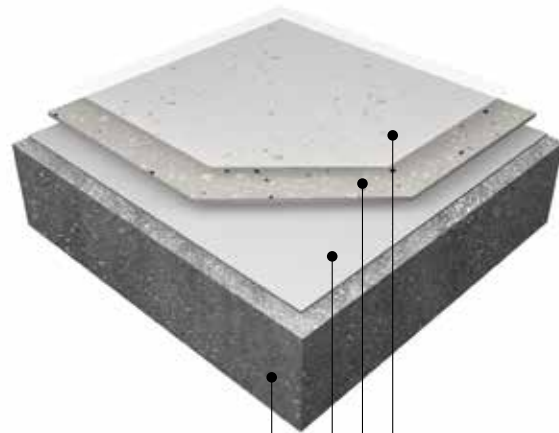

Darauf werden Sie stehen!

Bodenfarbe StoCryl BF 700:
Einfach, emissionsarm und einzigartig

Bewusst bauen.

Reich an Möglichkeiten, arm an Emissionen

Die Gesundheit erhalten und Wohlfühlatmosphäre schaffen - in allen Lebensbereichen. Dieses Ziel treibt uns seit mehr als 20 Jahren an. Mit viel Leidenschaft und Erfahrung entwickeln wir funktionale Beschichtungen, die ein positives, unbelastetes Raumklima schaffen. Ein gesundes Umfeld für Mensch und Tier. Neu im Sortiment: Die emissionsarme Bodenfarbe StoCryl BF 700. Das Acrylat erfüllt die hohen Anforderungen an nachhaltiges Bauen nach DGNB und LEED. Gleichzeitig begeistert StoCryl BF 700 Metallic mit Kreativität und Individualität. Seine zahlreichen Gestaltungsmöglichkeiten machen Ihren Boden unverkennbar und einzigartig. Treten Sie ein und lassen Sie sich inspirieren.

StoCryl BF 700 - Basic

- Für Keller- und Hobbyräume
- Emissionsarm
- Einfach zu verarbeiten
- Gute Deckkraft

StoCryl BF 700 - Easy Clean

- Für Verkaufs- und Ausstellungsräume oder Empfangsbereiche
- Emissionsarm
- Einfach zu reinigen
- Vielseitige Gestaltungsmöglichkeiten

StoCryl BF 700 - Safe

- Für Treppen sowie Wasch- und Trockenräume
- Rutschhemmend
- Geringer Verschleiss
- Einfach zu verarbeiten

Versiegelung: StoCryl BF 750
Beschichtung: StoCryl BF 700
+ StoChips oder Sto Ballotini
Grundierung: StoCryl BF 700
Untergrund

- Bodenfarbe, emissionsarm
- Tönbar nach RAL-Farbtonfächer und StoColor System

StoCryl BF 700 Metallic

- Bodenfarbe, emissionsarm, mit Metalliceffekt
- Tönbar in
 - 37822M Gold 3
 - 37809M Platinum 5
 - 37811M Silver 5
 - 37812M Brass 1
 - 37804M Brass 3
 - 37803M Copper 1
 - 37833M Copper 4