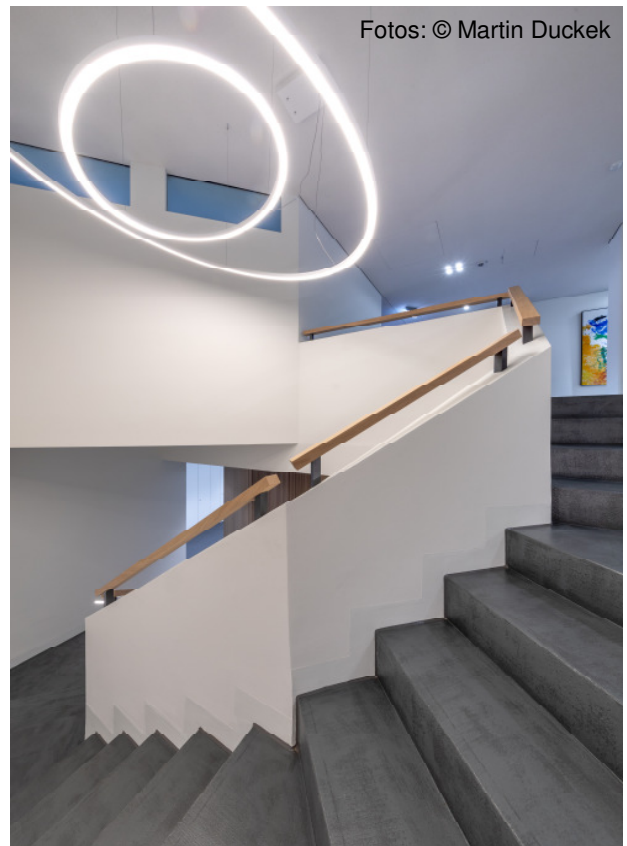

Objektbericht / November 2019

Neuer Glanz und spannendes Bodendesign

Firmenfoyer innovativ und kreativ gestaltet: StoFloor Comfort BF 700 im Fokus

Im renovierten Eingangsbereich der Firma KLAUS in Augsburg wurde kreativ und beeindruckend das innovative StoFloor Comfort BF 700 System verarbeitet. Ganz im Sinne seines eigenen Metiers werden Kunden und Besucher nun empfangen durch besondere Betonoptik am Boden sowie im Treppenhaus.

Das StoFloor Comfort BF 700 System, bestehend aus den Bodenfarben StoCryl BF 700 und StoCryl BF 750 Versiegelung, bot hier die perfekte Lösung, um den Gestaltungswunsch – eine nachempfundene Betonoptik – zu realisieren. So entstand ein hochwertiger, kreativer und optisch ansprechender Bodenaufbau: Nach der Grundierung wurde die Bodenfarbe mit StoQuarz RF 1:08 aufgefüllt und gespachtelt. Die ansprechende Marmorierung des Bodens wurde mit dem gleichen Produkt hergestellt. Hierfür wurde StoCryl BF 700 verdünnt und durch Aufscheiben und Abwischen aufgebracht. Die besondere, die Struktur betonende Betonoptik ist durch die Anwendung von zwei Grautönen entstanden, StoColor 37102 und RAL 7005. Die Versiegelung StoCryl BF 750 transparent rundet das System ab. Auf diese Weise ist der Boden abriebfest, witterungsbeständig, besitzt gute mechanische und chemische Beständigkeit und ist gut zu reinigen.